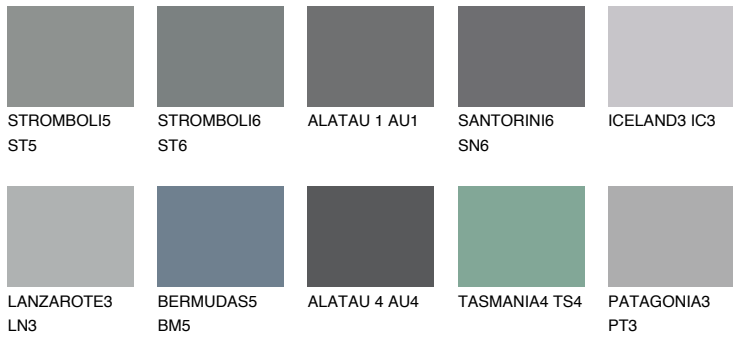

# COLOUR DETAILS

## ALATAU 6 AU6

9% **TSR** 9%

### Matching colours

#### COLOURS